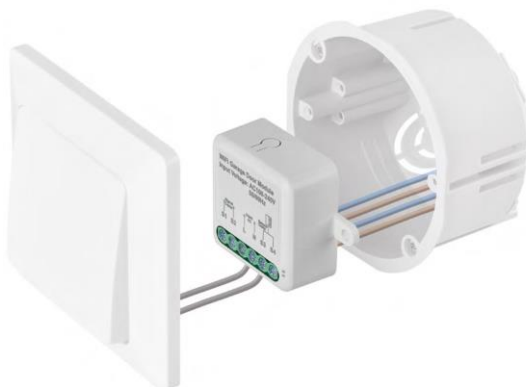

Contenido del paquete
Módulo de conmutación
Manual Sensor magnético

Especificaciones técnicas

Alimentación: CA 100-240 V 50/60 Hz

Dimensiones: 40 × 40 × 18 mm

Peso neto: 30 g

App: EMOS GoSmart para Android e iOS
Protocolo de comunicación: Wi-Fi IEEE 802.11b/g/n
2,412GHz-2,484GHz

Descripción del dispositivo

- 1 - Botón RESET
- 2 - Orificios para el montaje
- 3 - Esquema eléctrico del módulo correspondiente
- 4 - Luz LED de estado
 - Azul intermitente - El dispositivo está en modo de emparejamiento / se ha desconectado de la red.
 - Iluminado en azul - El aparato está en modo de funcionamiento
- 5 - Bloque de terminales para conectar el cableado
- 6 - Sensor magnético

El módulo sólo admite Wi-Fi de 2,4 GHz (no admite 5 GHz).

Instalación y montaje

Coloque el módulo conectado en la caja de instalación situada debajo del interruptor. Gracias a la posibilidad de fijación, el módulo también puede instalarse en otros lugares (por ejemplo, debajo de placas de yeso, en el techo...) El esquema de cableado se encuentra a continuación.

2. En las instrucciones / esquema del mando de garaje, busque los bornes para conectar el interruptor clásico e intente cortocircuitar la señal entre estos dos bornes. Si esto hace que la puerta del garaje se abra, el módulo será compatible con este abridor.