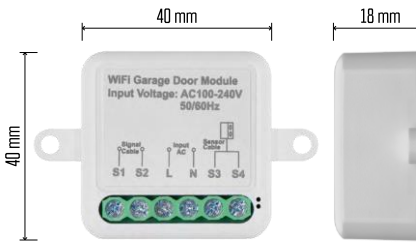

Contenido del paquete
Módulo de conmutación
Manual Sensor magnético

Especificaciones técnicas

Alimentación: CA 100-240 V 50/60 Hz

Dimensiones: 40 × 40 × 18 mm

Peso neto: 30 g

App: EMOS GoSmart para Android e iOS
Protocolo de comunicación: Wi-Fi IEEE 802.11b/g/n
2,412GHz-2,484GHz

Descripción del dispositivo

- 1 - Botón RESET
- 2 - Orificios para el montaje
- 3 - Esquema eléctrico del módulo correspondiente
- 4 - Luz LED de estado
 - Azul intermitente - El dispositivo está en modo de emparejamiento / se ha desconectado de la red.
 - Iluminado en azul - El aparato está en modo de funcionamiento
- 5 - Bloque de terminales para conectar el cableado
- 6 - Sensor magnético