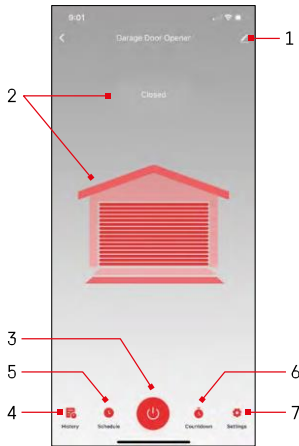

Controles y funciones

Iconos e indicadores luminosos

1 - Configuración de la extensión

(Se describe con más detalle en el capítulo siguiente) 2 - Visualización del estado actual

(Abierto/Cerrado)

3 - Botón de control

4 - Récord

5 - Planificación

6 - Temporizador

7 - Ajustes

(Configuración de la contraseña para el asistente de Google y el tiempo de recorrido de la puerta)