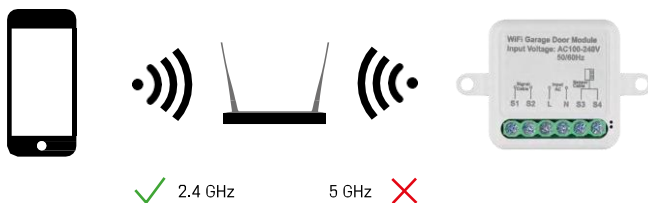

El módulo sólo admite Wi-Fi de 2,4 GHz (no admite 5 GHz).