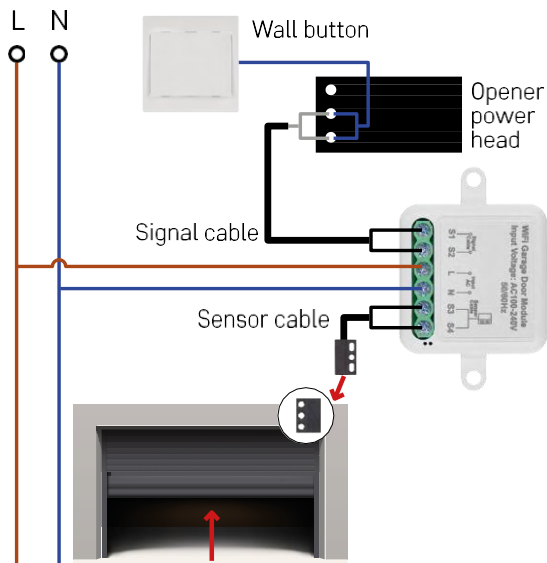

Descripción del dispositivo

- 1 - Botón RESET
- 2 - Orificios para el montaje
- 3 - Esquema eléctrico del módulo correspondiente
- 4 - Luz LED de estado
 - Azul intermitente - El dispositivo está en modo de emparejamiento / se ha desconectado de la red.
 - Iluminado en azul - El aparato está en modo de funcionamiento
- 5 - Bloque de terminales para conectar el cableado
- 6 - Sensor magnético

El módulo sólo admite Wi-Fi de 2,4 GHz (no admite 5 GHz).

Instalación y montaje

Coloque el módulo conectado en la caja de instalación situada debajo del interruptor. Gracias a la posibilidad de fijación, el módulo también puede instalarse en otros lugares (por ejemplo, debajo de placas de yeso, en el techo...) El esquema de cableado se encuentra a continuación.

Por razones funcionales y de seguridad, es esencial que todos los cables conectados a este módulo estén pelados en el extremo con una longitud de 7 mm.

Esquema eléctrico

La conexión depende de las posibilidades del garaje y del mando a distancia. El primer paso es comprobar la compatibilidad del módulo de garaje con el mando. Si ya tiene instalado un abrepuertas físico, el módulo será compatible. Si no lo tiene, deberá buscar los puertos de entrada para el pulsador en el manual del abrepuertas y enchufar el módulo en ellos.

Instalación del sensor magnético

El cable del sensor magnético tiene una longitud de 5 metros, por lo que el sensor debe instalarse dentro de este rango. El sensor funciona según un principio sencillo: detecta si las dos mitades del imán están en contacto. Esto permite al módulo detectar si la puerta del garaje está abierta o cerrada. Por tanto, la ubicación del sensor depende de la disposición concreta y del espacio disponible en el garaje. El imán puede montarse en distintas superficies, como paredes, soportes de puerta o elementos estructurales.