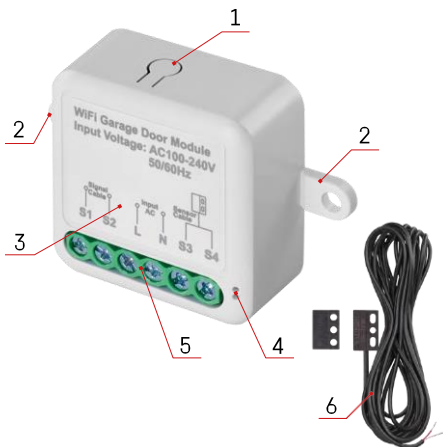

Contenido del paquete
Módulo de conmutación
Manual Sensor magnético

Especificaciones técnicas

Alimentación: CA 100-240 V 50/60 Hz

Dimensiones: 40 × 40 × 18 mm

Peso neto: 30 g

App: EMOS GoSmart para Android e iOS
Protocolo de comunicación: Wi-Fi IEEE 802.11b/g/n
2,412GHz-2,484GHz

Descripción del dispositivo

- 1 - Botón RESET
- 2 - Orificios para el montaje
- 3 - Esquema eléctrico del módulo correspondiente
- 4 - Luz LED de estado
 - Azul intermitente - El dispositivo está en modo de emparejamiento / se ha desconectado de la red.
 - Iluminado en azul - El aparato está en modo de funcionamiento
- 5 - Bloque de terminales para conectar el cableado
- 6 - Sensor magnético

Instalación del sensor magnético

El cable del sensor magnético tiene una longitud de 5 metros, por lo que el sensor debe instalarse dentro de este rango. El sensor funciona según un principio sencillo: detecta si las dos mitades del imán están en contacto. Esto permite al módulo detectar si la puerta del garaje está abierta o cerrada. Por tanto, la ubicación del sensor depende de la disposición concreta y del espacio disponible en el garaje. El imán puede montarse en distintas superficies, como paredes, soportes de puerta o elementos estructurales.