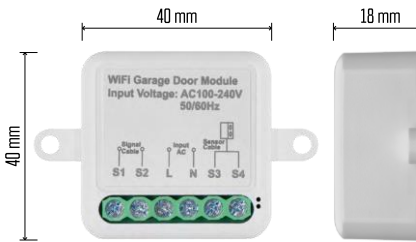

innehåll

Kopplingsmodul
Manual Magnetisk
sensor

Tekniska specifikationer

Strömförsörjning: AC 100-240 V 50/60

Hz Mått: 40 × 40 × 18 mm

Nettovikt: 30 g

App:EMOS GoSmart för Android och iOS

Kommunikationsprotokoll:Wi-Fi IEEE 802.11b/g/n
2,412 GHz-2,484 GHz