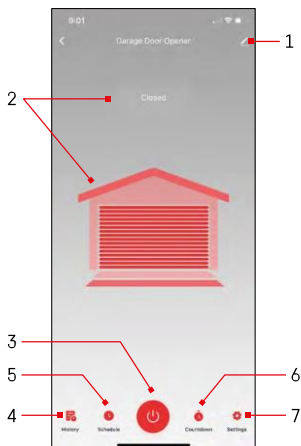

Koppling till en app

Välj Lägg till enhet.

Välj produktkategorin GoSmart och sedan Smart Garage Module.

Återställ modulen genom att hålla RESET-knappen intryckt i 5 sekunder och kontrollera att LED-lampan blinkar. En automatisk enhetssökning kommer att ske. Efter lyckad parkoppling visar appen en bekräftelseskärm. Använd pennikonen för att namnge modulen enligt dina behov.

Reglage och funktioner

Ikoner och indikatorlampor

- 1 - Inställningar för anknnytning (beskrivs mer detaljerat i följande kapitel)
- 2 - Visa aktuell status (öppen/stängd)
- 3 - Kontrollknapp
- 4 - Skiva
- 5 - Planering
- 6 - Timer
- 7 - Inställningar (Inställning av lösenord för Google Assistant och dörrens restid)