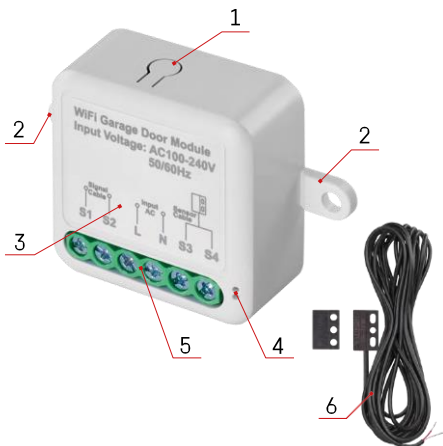

innehåll

Kopplingsmodul
Manual Magnetisk
sensor

Tekniska specifikationer

Strömförsörjning: AC 100-240 V 50/60

Hz Mått: 40 × 40 × 18 mm

Nettovikt: 30 g

App:EMOS GoSmart för Android och iOS

Kommunikationsprotokoll:Wi-Fi IEEE 802.11b/g/n
2,412 GHz-2,484 GHz

Beskrivning av enheten

- 1 - RESET-knapp
- 2 - Hål för montering
- 3 - Kopplingschema för den relevanta modulen
- 4 - LED-statuslampa
 - Blinkar blått - Enheten är i parkopplingsläge / har kopplats bort från nätverket
 - Lyser blått - enheten är i driftläge
- 5 - Kopplingsplint för anslutning av kablage
- 6 - Magnetisk sensor

Den magnetiska givarkabeln är 5 meter lång, så givaren måste installeras inom detta område. Sensorn fungerar enligt en enkel princip: den känner av om de två magnethalvorna är i kontakt med varandra. På så sätt kan modulen känna av om garageporten är öppen eller stängd. Placeringen av sensorn beror därför på den specifika layouten och det tillgängliga utrymmet i garaget. Magneten kan monteras på olika ytor, t.ex. väggar, dörrfästen eller konstruktionselement.