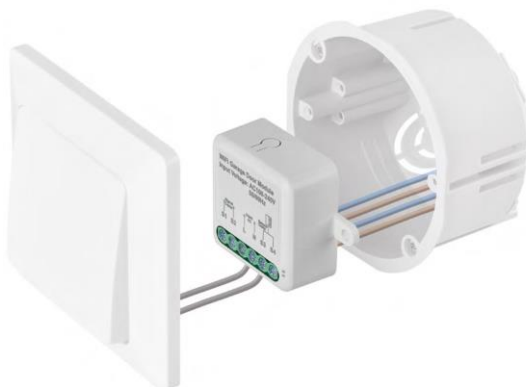

innehåll

Kopplingsmodul
Manual Magnetisk
sensor

Tekniska specifikationer

Strömförsörjning: AC 100-240 V 50/60

Hz Mått: 40 × 40 × 18 mm

Nettovikt: 30 g

App:EMOS GoSmart för Android och iOS

Kommunikationsprotokoll:Wi-Fi IEEE 802.11b/g/n
2,412 GHz-2,484 GHz

Beskrivning av enheten

- 1 - RESET-knapp
- 2 - Hål för montering
- 3 - Kopplingschema för den relevanta modulen
- 4 - LED-statuslampa
 - Blinkar blått - Enheten är i parkopplingsläge / har kopplats bort från nätverket
 - Lyser blått - enheten är i driftläge
- 5 - Kopplingsplint för anslutning av kablage
- 6 - Magnetisk sensor

Modulen stöder endast 2,4 GHz Wi-Fi (stöder inte 5 GHz).

Installation och montering

Placera den anslutna modulen i installationslådan under strömbrytaren. Tack vare möjligheten till fastsättning kan modulen även installeras på andra ställen (t.ex. under gipsskivor, i taket...). Kopplingschemat finns nedan.

Den magnetiska givarkabeln är 5 meter lång, så givaren måste installeras inom detta område. Sensorn fungerar enligt en enkel princip: den känner av om de två magnethalvorna är i kontakt med varandra. På så sätt kan modulen känna av om garageporten är öppen eller stängd. Placeringen av sensorn beror därför på den specifika layouten och det tillgängliga utrymmet i garaget. Magneten kan monteras på olika ytor, t.ex. väggar, dörrfästen eller konstruktionselement.