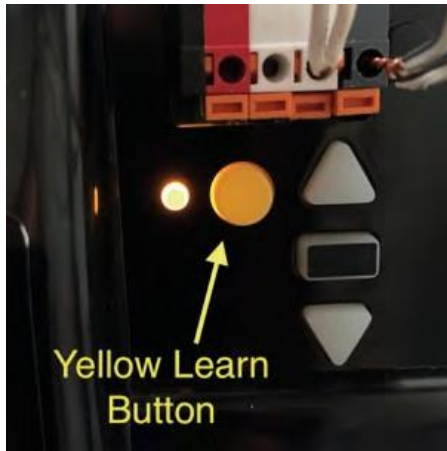

Modulen stöder endast 2,4 GHz Wi-Fi (stöder inte 5 GHz).

Installation och montering

Placera den anslutna modulen i installationslådan under strömbrytaren. Tack vare möjligheten till fastsättning kan modulen även installeras på andra ställen (t.ex. under gipsskivor, i taket...). Kopplingschemat finns nedan.

Av funktions- och säkerhetsskäl är det viktigt att alla kablar som är anslutna till denna modul är avskalade i slutet med en längd av 7 mm.

Kopplingschema

Anslutningen beror på möjligheterna i garaget och garageöppnaren. Det första steget är att kontrollera att garagemodulen är kompatibel med öppnaren. Om du redan har en fysisk dörröppnare installerad kommer modulen att vara kompatibel. Om du inte har någon knapp måste du leta reda på ingångsportarna för knappen i manualen till dörröppnaren och ansluta modulen till dem.

2. I instruktionerna / diagrammet för garageöppnaren, hitta terminalerna för att ansluta den klassiska omkopplaren och försök att kortsluta signalen mellan dessa två terminaler. Om detta får garageporten att öppnas är modulen kompatibel med den här öppnaren.

Den magnetiska givarkabeln är 5 meter lång, så givaren måste installeras inom detta område. Sensorn fungerar enligt en enkel princip: den känner av om de två magnethalvorna är i kontakt med varandra. På så sätt kan modulen känna av om garageporten är öppen eller stängd. Placeringen av sensorn beror därför på den specifika layouten och det tillgängliga utrymmet i garaget. Magneten kan monteras på olika ytor, t.ex. väggar, dörrfästen eller konstruktionselement.