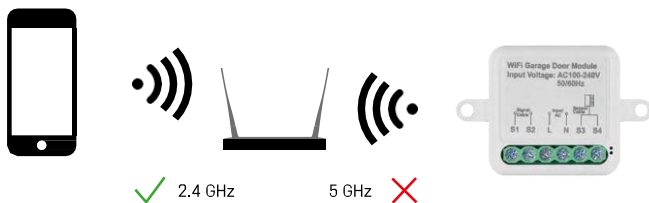

Modulen stöder endast 2,4 GHz Wi-Fi (stöder inte 5 GHz).