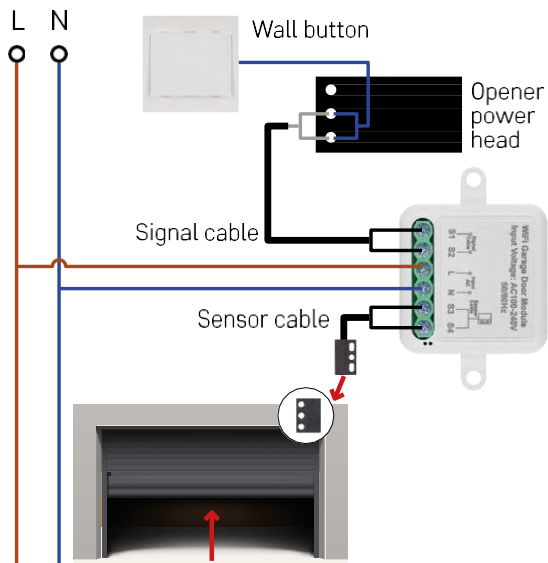

Beskrivning av enheten

- 1 - RESET-knapp
- 2 - Hål för montering
- 3 - Kopplingschema för den relevanta modulen
- 4 - LED-statuslampa
 - Blinkar blått - Enheten är i parkopplingsläge / har kopplats bort från nätverket
 - Lyser blått - enheten är i driftläge
- 5 - Kopplingsplint för anslutning av kablage
- 6 - Magnetisk sensor

Modulen stöder endast 2,4 GHz Wi-Fi (stöder inte 5 GHz).

Installation och montering

Placera den anslutna modulen i installationslådan under strömbrytaren. Tack vare möjligheten till fastsättning kan modulen även installeras på andra ställen (t.ex. under gipsskivor, i taket...). Kopplingschemat finns nedan.

Av funktions- och säkerhetsskäl är det viktigt att alla kablar som är anslutna till denna modul är avskalade i slutet med en längd av 7 mm.

Kopplingschema

Anslutningen beror på möjligheterna i garaget och garageöppnaren. Det första steget är att kontrollera att garagemodulen är kompatibel med öppnaren. Om du redan har en fysisk dörröppnare installerad kommer modulen att vara kompatibel. Om du inte har någon knapp måste du leta reda på ingångsportarna för knappen i manualen till dörröppnaren och ansluta modulen till dem.

Den magnetiska givarkabeln är 5 meter lång, så givaren måste installeras inom detta område. Sensorn fungerar enligt en enkel princip: den känner av om de två magnethalvorna är i kontakt med varandra. På så sätt kan modulen känna av om garageporten är öppen eller stängd. Placeringen av sensorn beror därför på den specifika layouten och det tillgängliga utrymmet i garaget. Magneten kan monteras på olika ytor, t.ex. väggar, dörrfästen eller konstruktionselement.